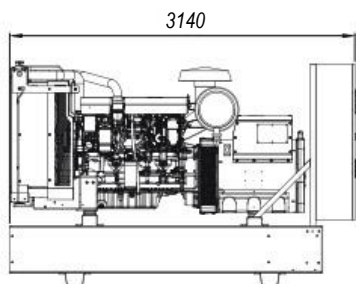

TD200VA

Дизельная / аварийная электростанция
200 кВА, 400 В, 50 Гц

ОБОРУДОВАНИЕ

	V	VA		V	VA
Вольтметр (L-L, L-N)	☒	☒	Индикатор давления масла	☒	☒
Частотомер	☒	☒	Индикатор температуры двигателя	☒	☒
Счетчик моточасов	☒	☒	Зарядное устройство аккумулятора	☒	☒
Индикатор уровня топлива в баке	☒	☒	Автоматический топливный насос	☐	☐
Автоматический предохранительный выключатель	☒	☒	Реле утечки тока на землю	☐	☐
Защита от низкого давления / уровня масла	☒	☒	Панель автоматического ввода резерва (АВР)	☐	☐
Защита от перегрева двигателя	☒	☒	Подогреватель охлаждающей жидкости	☐	☐
Кнопка аварийной остановки	☒	☒	Подогреватель масла в двигателе	☐	☐
Клеммная колодка для отбора мощности	☒	☒	Ручной насос отсоса масла	☐	☐
Штепсельный разъем для быстрого подключения панели АВР	☒	☒	Заземлительный штырь	☐	☐
Свечи накаливания двигателя	☒	☒	Нагреватель для устранения конденсата	☐	☐
Глушитель	☒	☒	GSM модем для удаленного управления / мониторинга	☐	☐
Главный выключатель аккумулятора	☒	☒	Дополнительный топливный бак	☐	☐
Амперметр (L1, L2, L3)	☒	☒	Защитная ванна для топлива и жидкостей двигателя	☐	☐

ДРУГАЯ ИНФОРМАЦИЯ

- Гарантия **2 года**
- Электрическая мощность в соответствии с **ISO 8528**

- ☒ Стандартное оборудование
- ☐ Дополнительное оборудование
- ☒ Недоступна

РАЗМЕРЫ

GENERGA
электростанции

UAB "Generga"
Наглио ул. 4А
LT - 52367 Каунас, Литва
Телефон: +370 37 455456
Эл. почта: info@generga.ru
www.generga.ru

Дистрибьютор