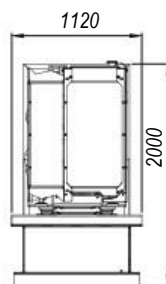

РАЗМЕРЫ

GENERGA
электростанции

UAB "Generga"
Наглио ул. 4А
LT - 52367 Каунас, Литва
Телефон: +370 37 455456
Эл. почта: info@generga.ru
www.generga.ru

Дистрибьютор